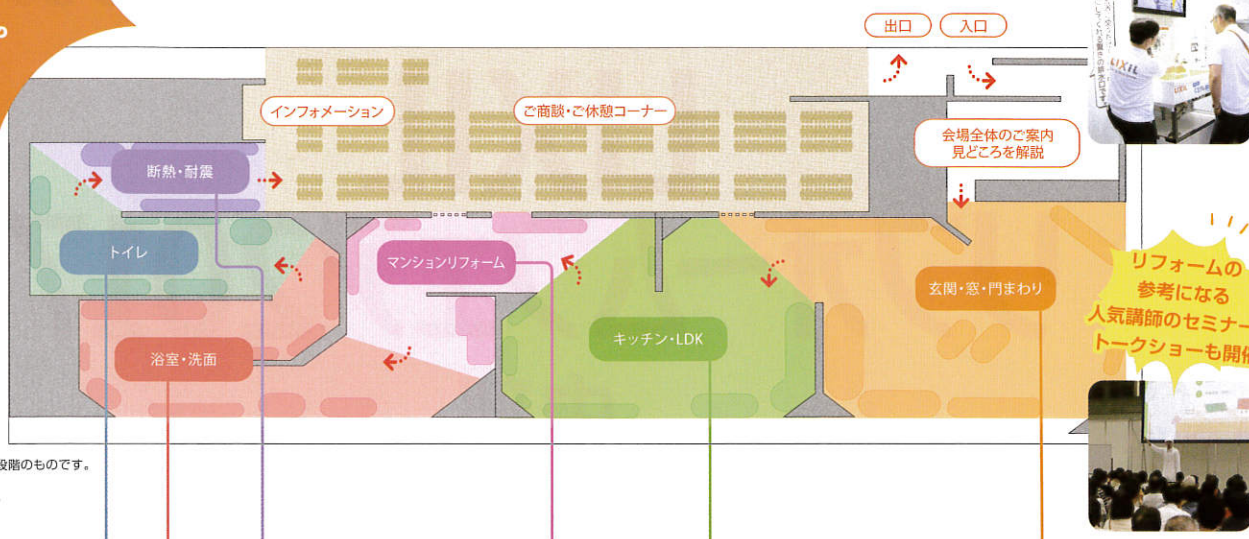

LIXILリフォームフェアはご招待制です。

●ご招待状をお持ちの方がご入場できるフェアです。 ●ご参加いただける方にご招待状をお届けいたしますので、お早めに裏面のお問い合わせ先までお申し込みください。

広い会場にボリュームたっぷりの展示!じっくりと楽しく、リフォーム体験。

各展示コーナーの

ステージでは、プロの実演販売士が、リフォームの手軽さやメリットを楽しくわかりやすく解説!

リフォーム後の空間展示と最新の設備を、6つのテーマに分けてわかりやすく展示。体感展示や、実演によるご説明などで、リフォームの楽しさやコツをお伝えします。

体感できる展示、実演展示など、お困りごとの解決方法をわかりやすくご説明!

リフォームの参考になる人気講師のセミナー&トークショーも開催!

※レイアウト図・展示内容は企画段階のものです。変更になる場合がございます。
※掲載写真は、説明用のものです。実際の展示とは異なります。

トイレコーナー	浴室・洗面コーナー	断熱・耐震コーナー	マンションリフォームコーナー	キッチン・LDKコーナー	玄関・窓・門まわりコーナー
<p>節水効果が高く、キレイで汚れにくい、新しいトイレ空間をご提案いたします。</p>	<p>収納やお掃除のお困りごとを解決する機能や、浴室の狭さを解決する提案をご用意しています。</p>	<p>断熱・耐震など、暮らしを快適にし、住まいの性能を向上させる安心安全のリフォームをご提案します。</p>	<p>LDK空間を中心に、リフォーム後のイメージを展示。暮らしを楽しむ、人気の空間リフォームをご紹介します。</p>	<p>使い方に合わせた様々なLDKプランに見て触れていただき、理想のキッチンに出会っていただけます。</p>	<p>様々な条件に応じた、エクステリア、玄関ドア、外壁を組み合わせたリフォームイメージをご覧ください。</p>
<p>展示製品 トイレ、手洗いキャビネット、手洗器など</p>	<p>展示製品 浴室、洗面化粧台、タイル、水洗金具など</p>	<p>展示製品 内窓、断熱材、耐震リフォーム、換気システムなど</p>	<p>展示製品 キッチン、浴室、洗面化粧台、トイレなど</p>	<p>展示製品 キッチン、インテリア建材、インテリアファブリックなど</p>	<p>展示製品 玄関ドア、窓、カーポート、門扉、ガーデンルーム、外壁など</p>