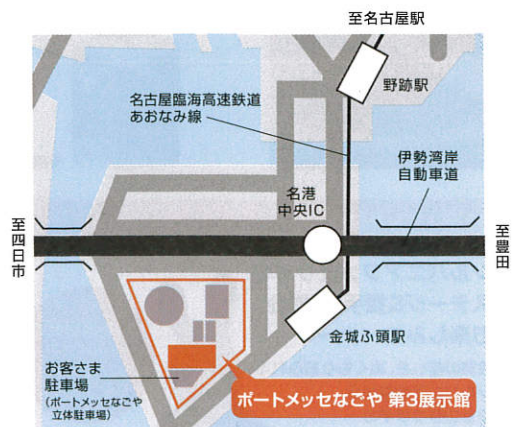

開催日時 14日(日) 13:00~13:45

フェア
会場

ポートメッセなごや 名古屋市国際展示場 愛知県名古屋市港区金城ふ頭2-2

*駐車場の混雑が予測されますので公共交通機関のご利用をお奨めいたします。

電車でお越しの場合<最寄駅からの時間>

- 名古屋駅から
名古屋臨海高速鉄道あおなみ線「金城ふ頭」駅下車 徒歩約5分

お車でお越しの場合<最寄インターチェンジからの時間>

- 伊勢湾岸自動車道
「名港中央」インターを降りて約5分
- ポートメッセなごや立体駐車場をご利用ください。